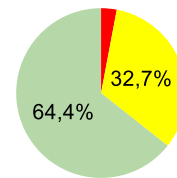

Alerte scoli

● ALERTA 3‰!
● ALERTA 1‰!
● OK