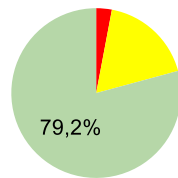

1,69‰ -incidența raportată la populația județului

Total cazuri pe județ	Total cazuri ACTIVE	Total cazuri conf.in ultimele 2 sept.
22123	1051	1062

Situația numerică pe categorii de localități și valoare incidentă

	Incidență 1,5-3‰	Incidență peste 3‰
Municipii	2	0
Orase	0	1
Alte categorii	17	2

Alerte UAT

● ALERTA 3‰!
● ALERTA 1.5‰!
● OK